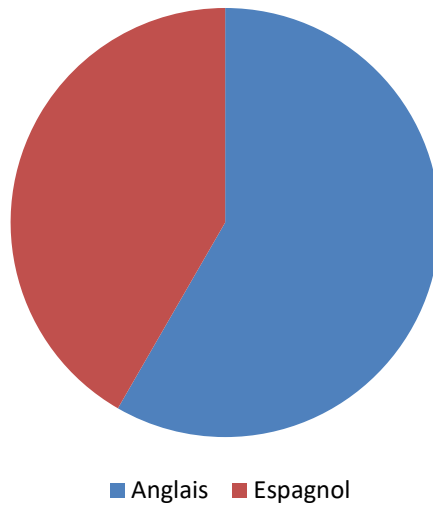

STATS CLOE

Répartition des candidats par certification