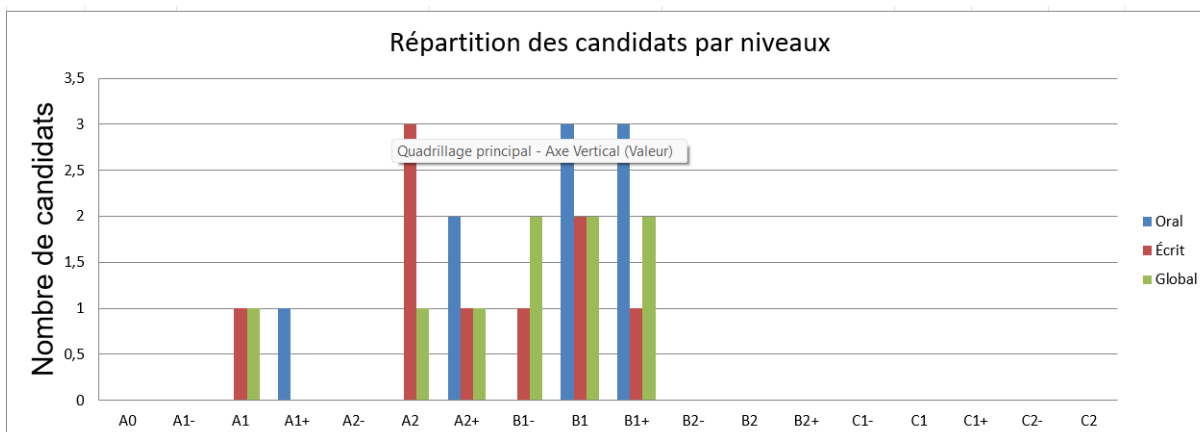

STATS CLOE

| Statistiques générales du 1/09/25 au 21/03/26 | |
|---|----------------|
| Taux de complétude | 75 % |
| Taux de réussite | 88,89 % |
| Nombre d'inscrits | 12 |
| Nombre en attente d'une session | 18 |
| Nombre de PV refusés | 0 |
| Nombre d'évaluations programmées | 3 |
| Nombre d'évaluations en cours | 0 |
| Nombre d'évaluations terminées | 9 |

| Niveaux | Oral | Écrit | Global |
|---------|------|-------|--------|
| A0 | 0 | 0 | 0 |
| A1- | 0 | 0 | 0 |
| A1 | 0 | 1 | 1 |
| A1+ | 1 | 0 | 0 |
| A2- | 0 | 0 | 0 |
| A2 | 0 | 3 | 1 |
| A2+ | 2 | 1 | 1 |
| B1- | 0 | 1 | 2 |
| B1 | 3 | 2 | 2 |
| B1+ | 3 | 1 | 2 |
| B2- | 0 | 0 | 0 |
| B2 | 0 | 0 | 0 |
| B2+ | 0 | 0 | 0 |
| C1- | 0 | 0 | 0 |
| C1 | 0 | 0 | 0 |
| C1+ | 0 | 0 | 0 |
| C2- | 0 | 0 | 0 |
| C2 | 0 | 0 | 0 |